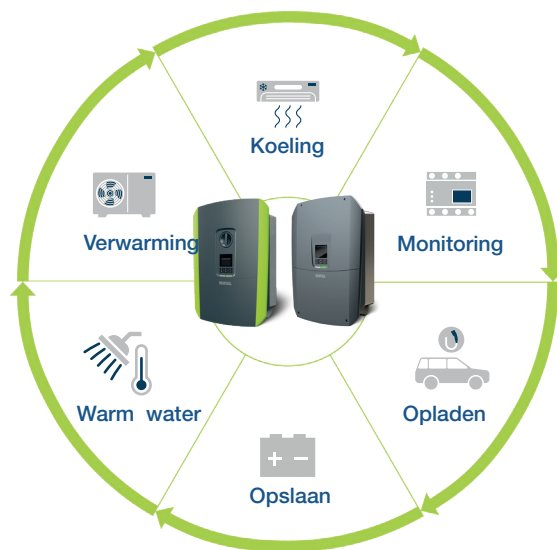

Met de PLENTICORE serie kunnen de eisen van de klant en PV-systemen individueel gepland en gerealiseerd worden.

Hetzij als individuele oplossing voor een gespecialiseerd toepassingsgebied of voor de PV-systeemoplossing met opslag, wallbox en gratis monitoring. Alles uit één bron. Alles van KOSTAL.

Sectorkoppeling slaagt met veel compatibele partners en de passende componenten. De PLENTICORE is de oplossing voor aangepaste en flexibele PV-systeemplanning.

Volledig uitgerust met de belangrijkste digitale interfaces kunnen de batterij opslag, de warmtepomp, het laadstation en andere verbruikers naar wens van de klant worden aangesloten, geregeld en bewaakt.